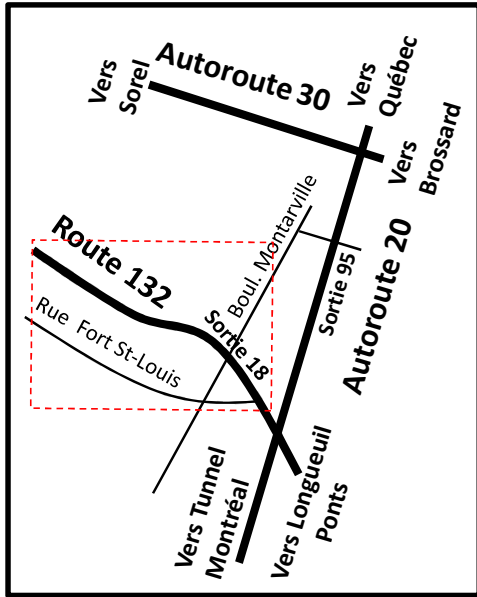

# Emplacement des Terrains

1	<b>Elie Saab 1:</b>	490 Chemin du Lac, J4B 6X3 Derrière terrains de tennis	11	<b>De Noyon C:</b>	800, Père-Le-Jeune, J4B 3K1
2	<b>Elie-Saab 2:</b>	510 Chemin du Lac, J4B 6X3 Face à la bibliothèque	12	<b>De Noyon D:</b>	800, Père-Le-Jeune, J4B 3K1
3	<b>Riv.-aux-Pins A:</b>	551 Chemin du Lac, J4B 6X3	13	<b>Des Gouverneurs :</b>	J4B 6N9, angle Fort St-Louis et D'Argenson
4	<b>Riv.-aux-Pins B:</b>	551 Chemin du Lac, J4B 6X3	14	<b>Des Explorateurs:</b>	570, Quesnel, J4B 2Y8
5	<b>Riv.-aux-Pins C:</b>	551 Chemin du Lac, J4B 6X3	15	<b>De Mortagne:</b>	955, de Montarville, J4B 1Z6 Terrain derrière école, accès par Mortagne
6	<b>Riv.-aux-Pins D:</b>	551 Chemin du Lac, J4B 6X3	16	<b>Joseph-Huet:</b>	360, Joseph-Huet, J4B 2C6
7	<b>Antoine-Girouard :</b>	635 J.-Baptiste-B., J4B 3E5	17	<b>Claude-Melançon :</b>	1130, des Fauvettes, J4B 5G7 Accès par Normandie et des Rossignols
8	<b>Paul-VI :</b>	666, Le Laboureur, J4B 1T6	18	<b>De Normandie :</b>	240, de Normandie, J4B 8C2
9	<b>De Noyon A:</b>	800, Père-Le-Jeune, J4B 3K1	<b>C</b>	<b>Centre Multifonctionnel :</b>	1075, Lionel-Daunais, J4B 8N5
10	<b>De Noyon B:</b>	800, Père-Le-Jeune, J4B 3K1			

## Boucheville